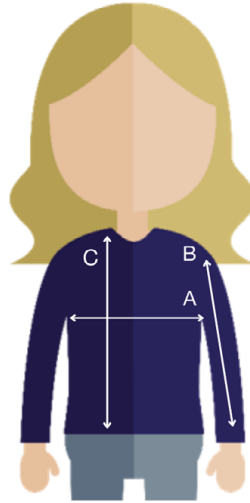

• Femme - réf.0200915

+/- 1 cm

Entourez votre taille	XS	S	M	L	XL	2XL
(A) 1/2 Poitrine	46	49	53	57	61	67
(B) Longueur manches	63	64	65	66	67	68
(C) Longueur	64	66	68	70	72	74

Code douanier : 6210300010

Pays d'origine : MM